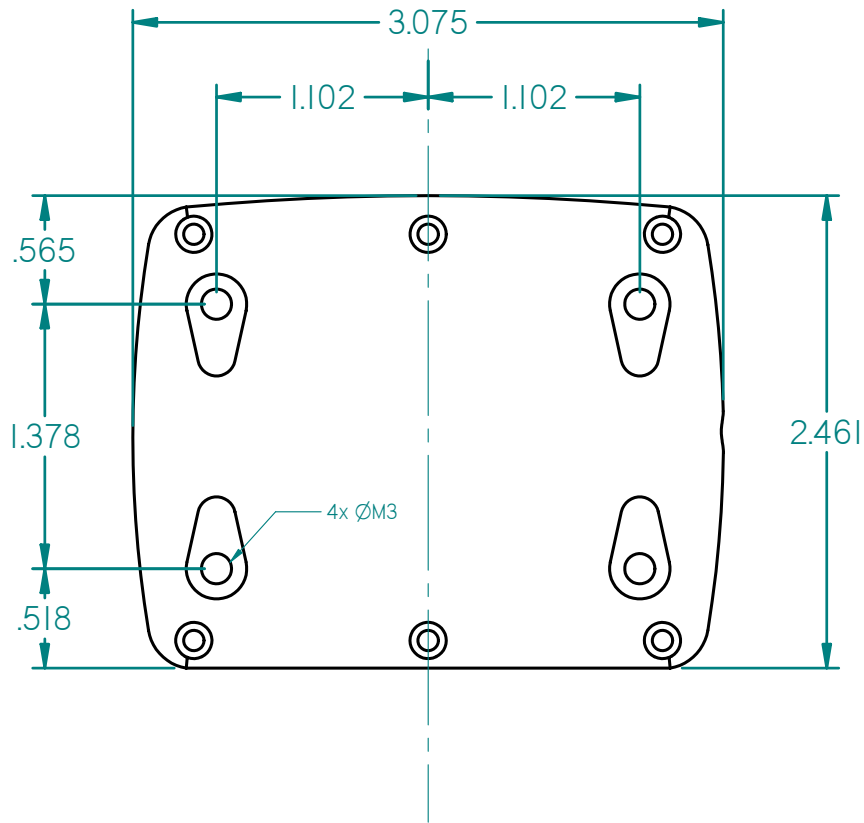

Quotes in millimeters [mm]

A4 paper size: 210 x 297 mm

Rif.	Quantità	Titolo/Nome, materiale		N. articolo/Riferimento	
Progettato da		Controllato da	Approvato da - Data	Nome file LightTG Template_A4	Data 20/01/2005
		Titolo / Nome MyChron Light TG template: A4 paper size / Quotes in millimeters			
		Numero disegno		Modifica	Foglio

Quotes in inches ["]

Letter paper size: 8.5" x 11"

Rif.	Quantità	Titolo/Nome, materiale			N. articolo/Riferimento	
Progettato da	Controllato da	Approvato da - Data	Nome file LightTG Template_Letter	Data 20/01/2005	Scala 1 : 1	
		Titolo / Nome MyChron Light TG template: Letter paper size / Quotes in inches				
		Numero disegno			Modifica	Foglio